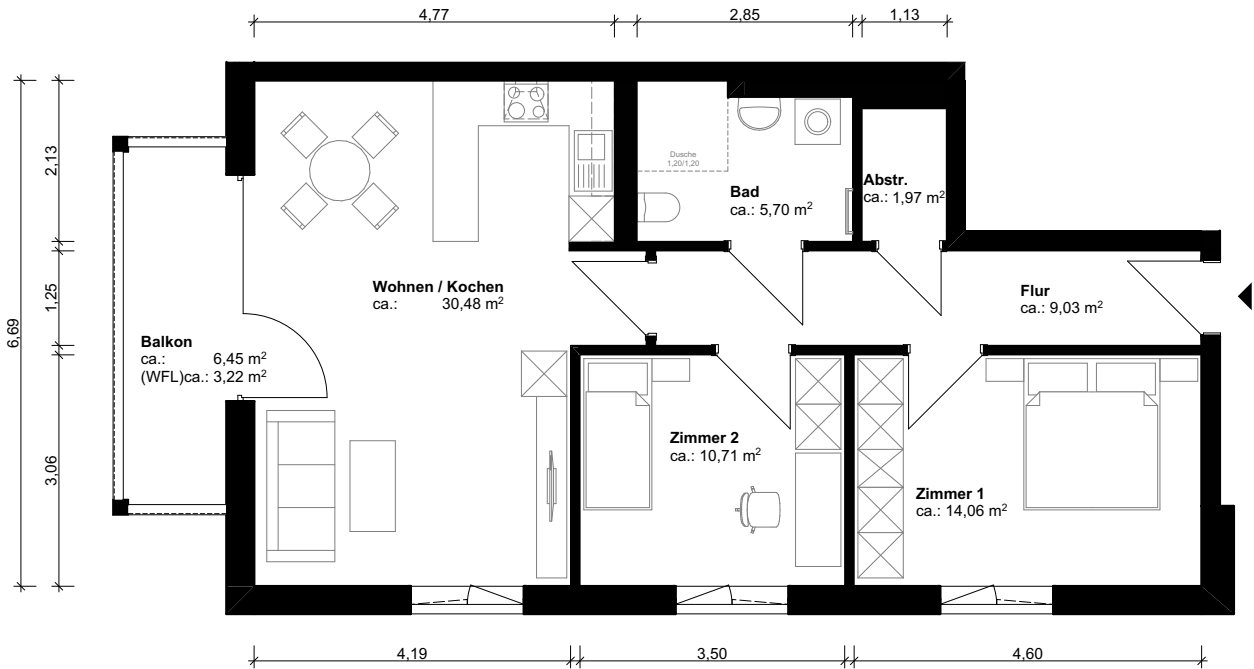

Grundriss

Änderungen vorbehalten / Stand Februar 2022

Wohnen in Grünheide
Am Waldrand 1c, 15537 Grünheide

HAUS 2

WE	Zimmer	Geschoss	Fläche (m ²)
WE-2.03	3	1.OG	ca. 75,17

ohne Maßstab, alle Maße sind ca.-Maße