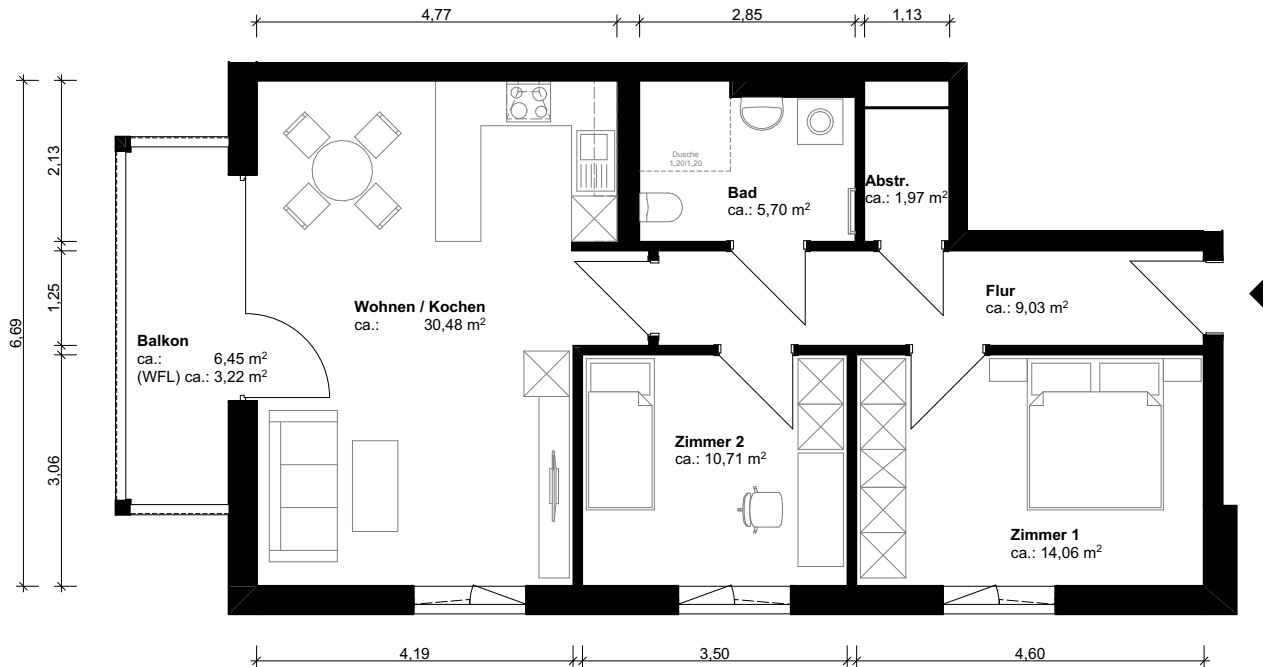

## HAUS 2

WE	Zimmer	Geschoss	Fläche (m <sup>2</sup> )
WE-2.07	3	2.OG	ca. 75,17

ohne Maßstab, alle Maße sind ca.-Maße

unverbindliche Prospektdarstellung

Alle Angaben stehen ausdrücklich unter dem Vorbehalt nachträglicher Änderung.