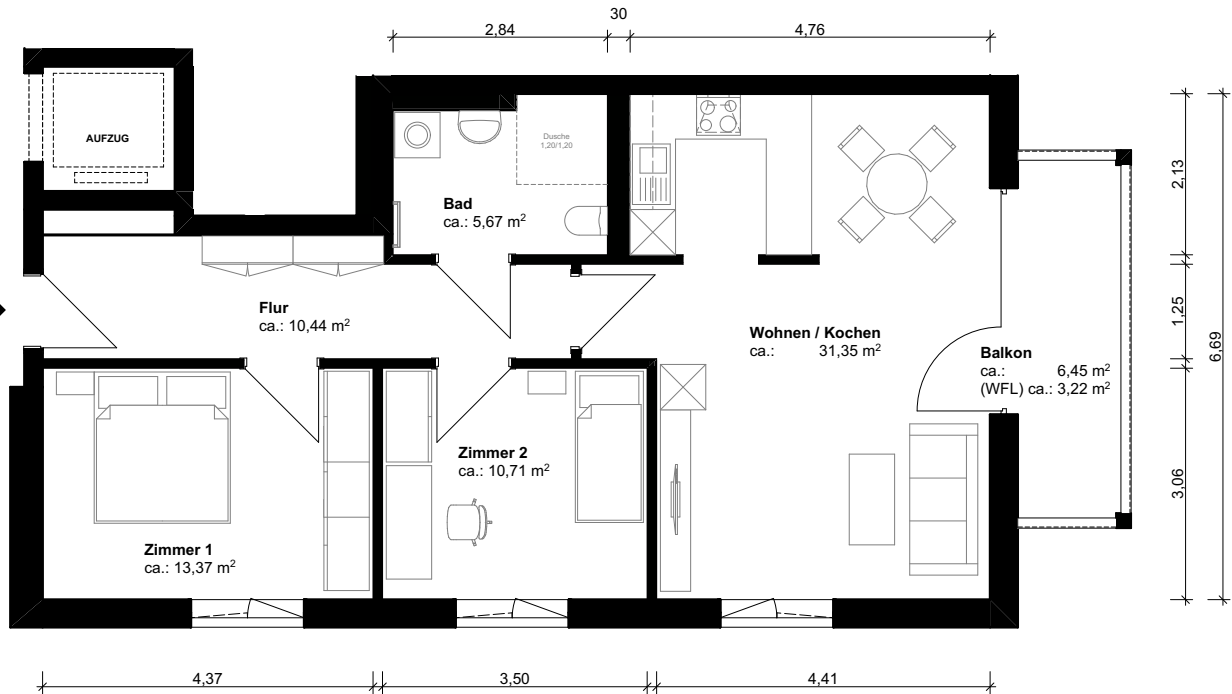

Grundriss

Änderungen vorbehalten / Stand November 2020

Wohnen in Grünheide
Am Waldrand 1c, 15537 Grünheide

HAUS 2

WE	Zimmer	Geschoss	Fläche (m ²)
WE-2.06	3	2.OG	ca. 74,76

ohne Maßstab, alle Maße sind ca.-Maße