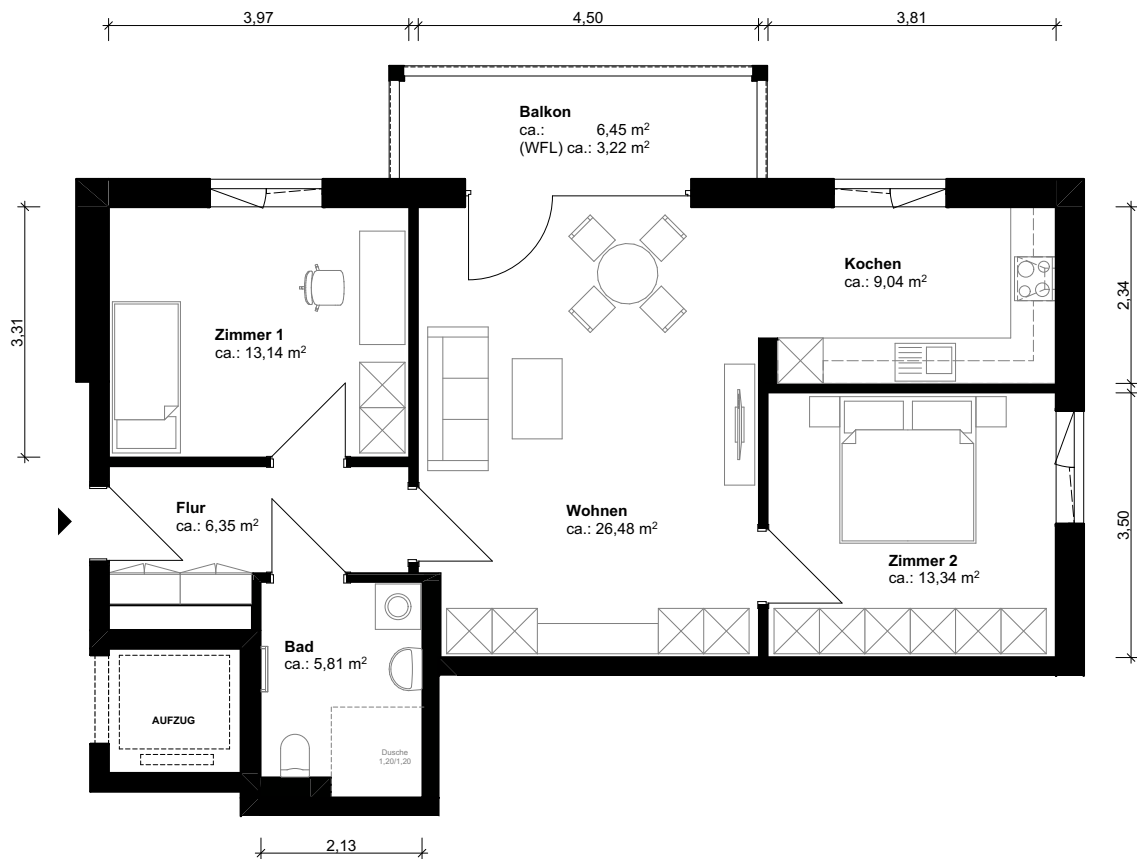

HAUS 2

WE	Zimmer	Geschoss	Fläche (m²)
WE-2.05	3	2.OG	ca. 77,38

ohne Maßstab, alle Maße sind ca.-Maße

unverbindliche Prospektdarstellung

Alle Angaben stehen ausdrücklich unter dem Vorbehalt nachträglicher Änderung.