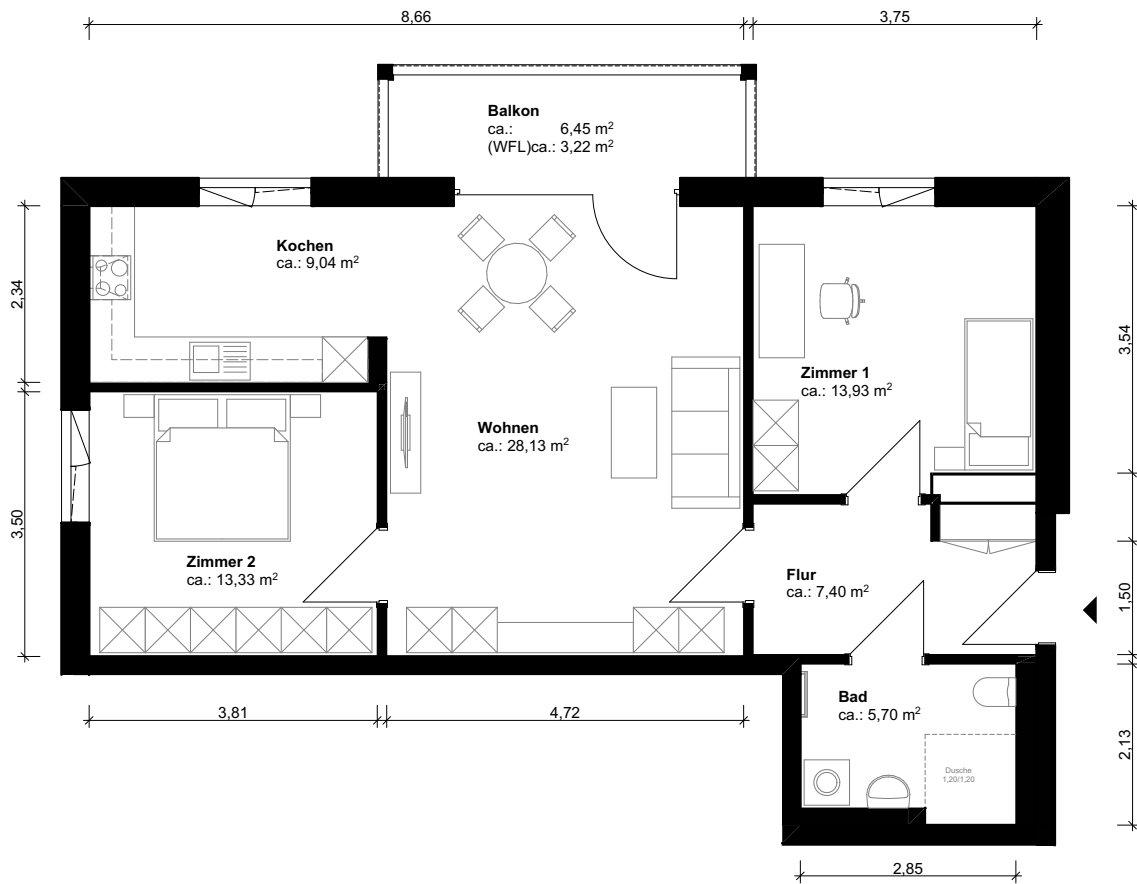

### HAUS 2

WE	Zimmer	Geschoss	Fläche (m <sup>2</sup> )
WE-2.04	3	1.OG	ca. 80,75

ohne Maßstab, alle Maße sind ca.-Maße

unverbindliche Prospektdarstellung

Alle Angaben stehen ausdrücklich unter dem Vorbehalt nachträglicher Änderung.