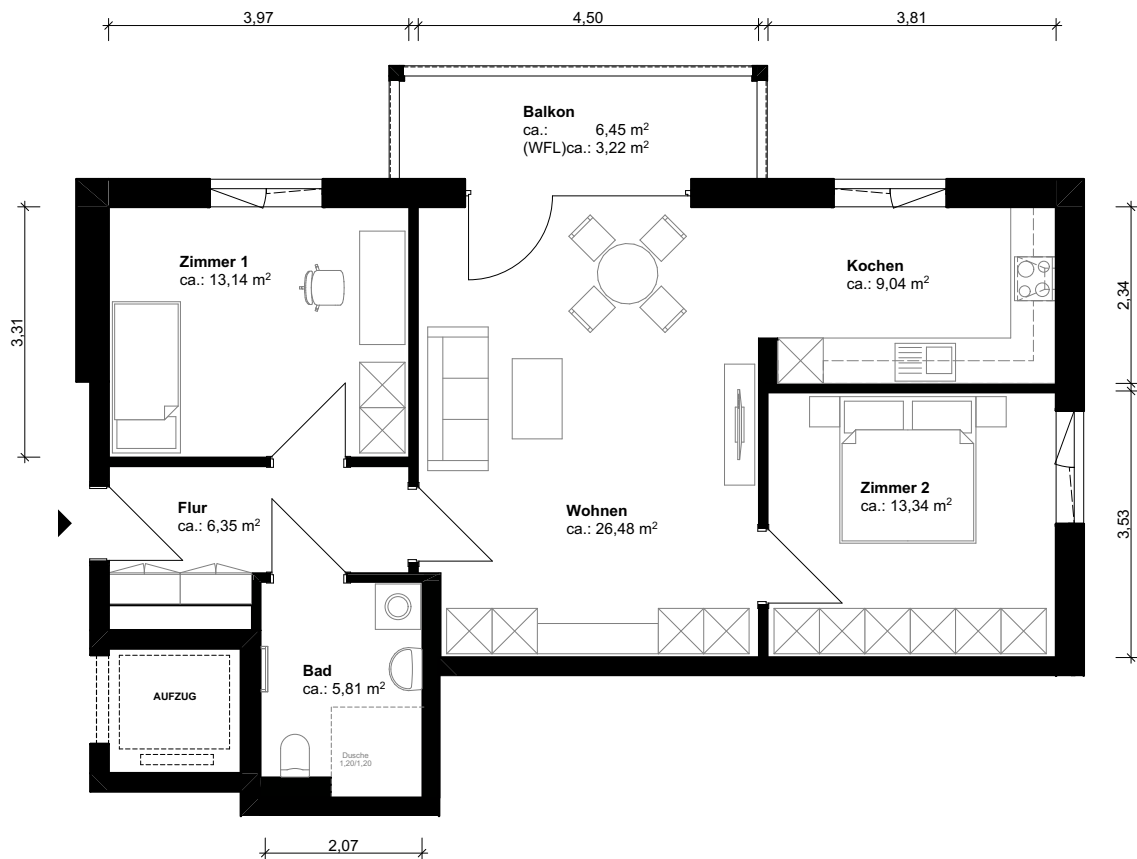

### HAUS 2

WE	Zimmer	Geschoss	Fläche (m <sup>2</sup> )
WE-2.01	3	1.OG	ca. 77,38

ohne Maßstab, alle Maße sind ca.-Maße

unverbindliche Prospektdarstellung

Alle Angaben stehen ausdrücklich unter dem Vorbehalt nachträglicher Änderung.