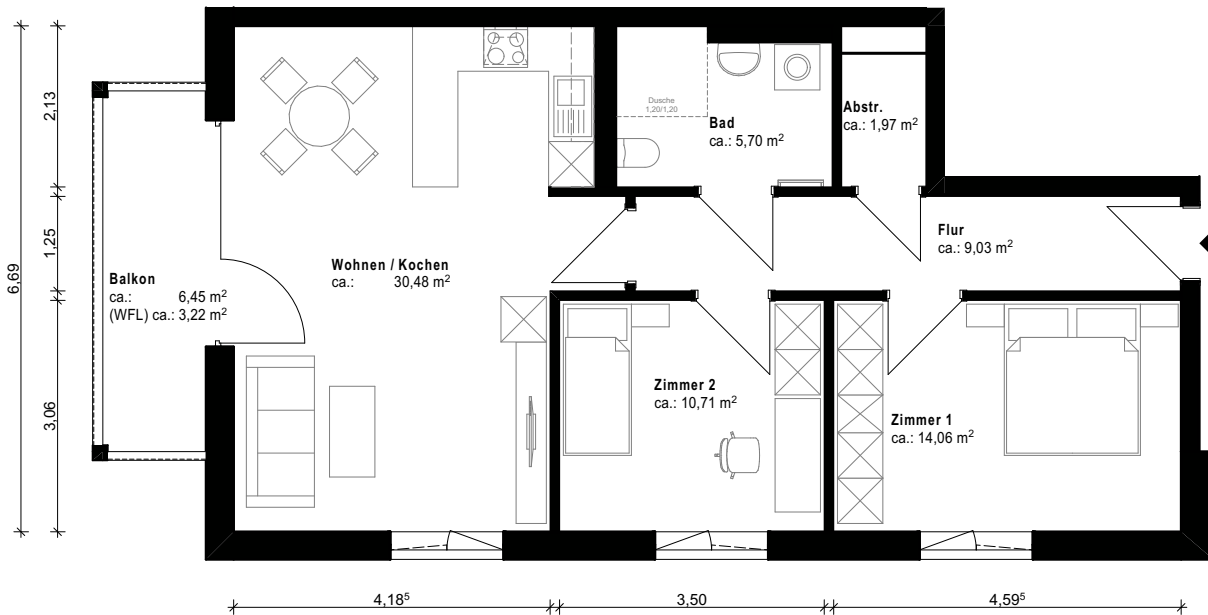

Grundriss

Änderungen vorbehalten / Stand November 2020

Wohnen in Grünheide
Am Waldrand 1d, 15537 Grünheide

HAUS 1

WE	Zimmer	Geschoss	Fläche (m ²)
WE-1.07	3	2.OG	ca. 75,17

ohne Maßstab, alle Maße sind ca.-Maße