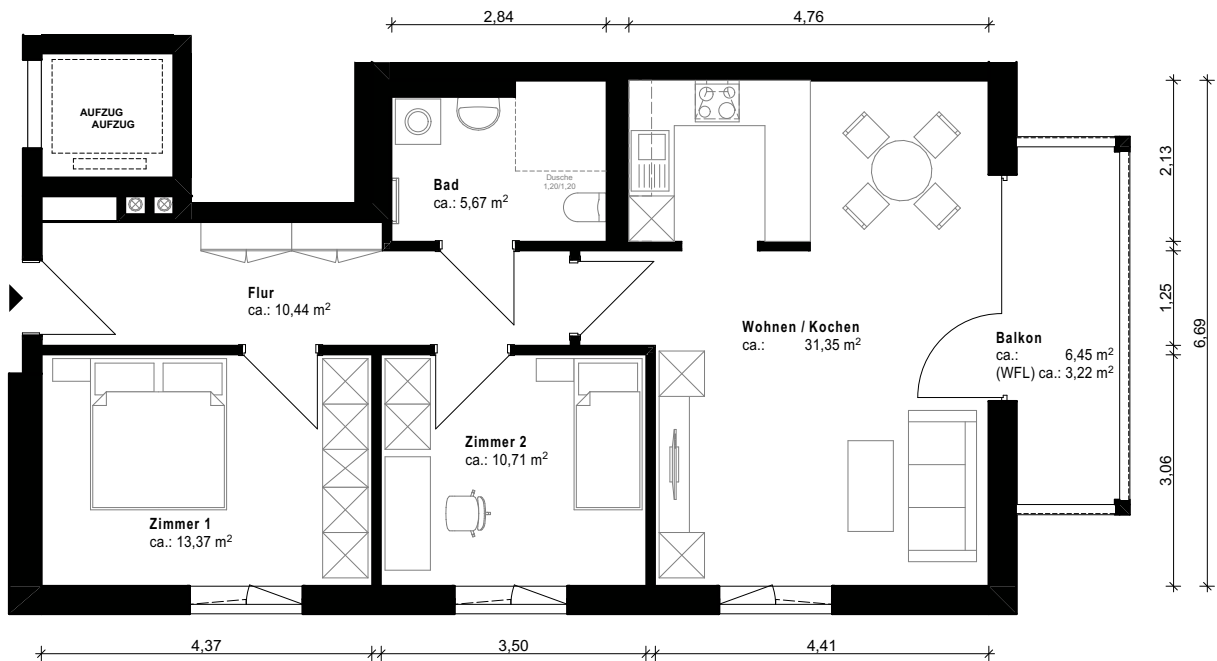

Grundriss

Änderungen vorbehalten / Stand November 2020

Wohnen in Grünheide
Am Waldrand 1d, 15537 Grünheide

HAUS 1

WE	Zimmer	Geschoss	Fläche (m ²)
WE-1.06	3	2.OG	ca. 74,76

ohne Maßstab, alle Maße sind ca.-Maße