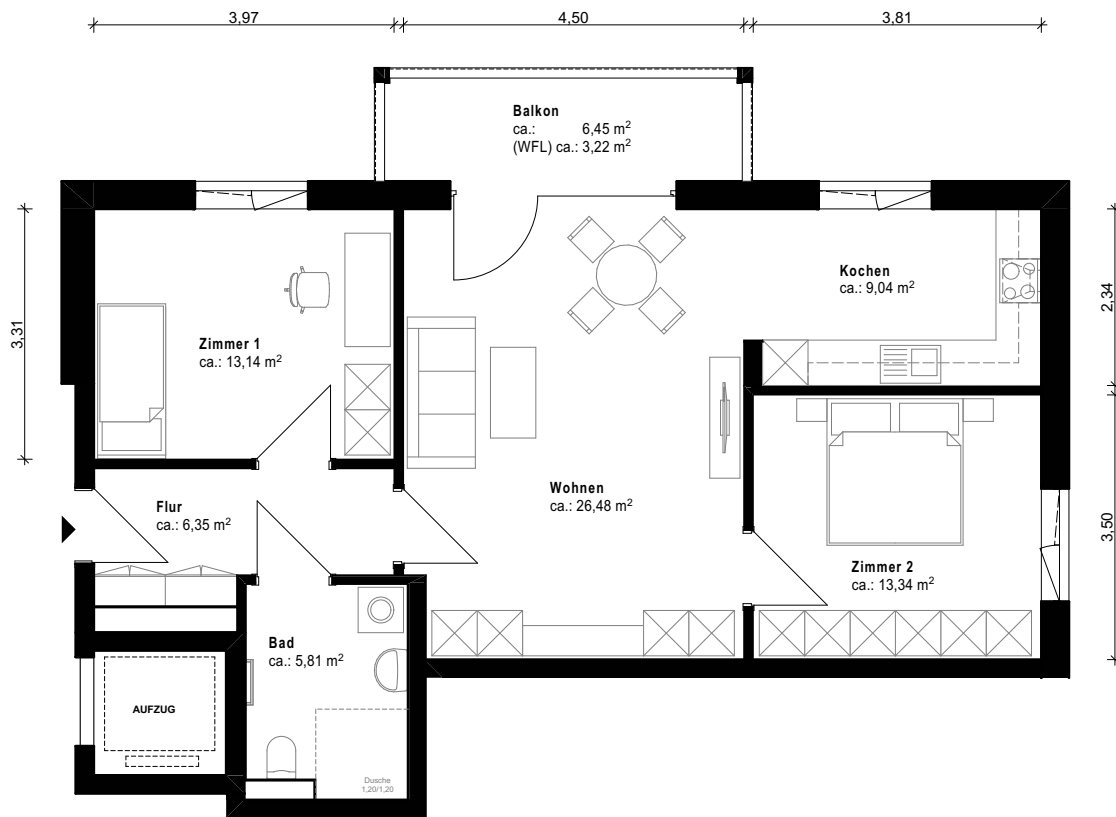

Grundriss

Änderungen vorbehalten / Stand November 2020

Wohnen in Grünheide
Am Waldrand 1d, 15537 Grünheide

HAUS 1

WE	Zimmer	Geschoss	Fläche (m ²)
WE-1.05	3	2.OG	ca. 77,38

ohne Maßstab, alle Maße sind ca.-Maße