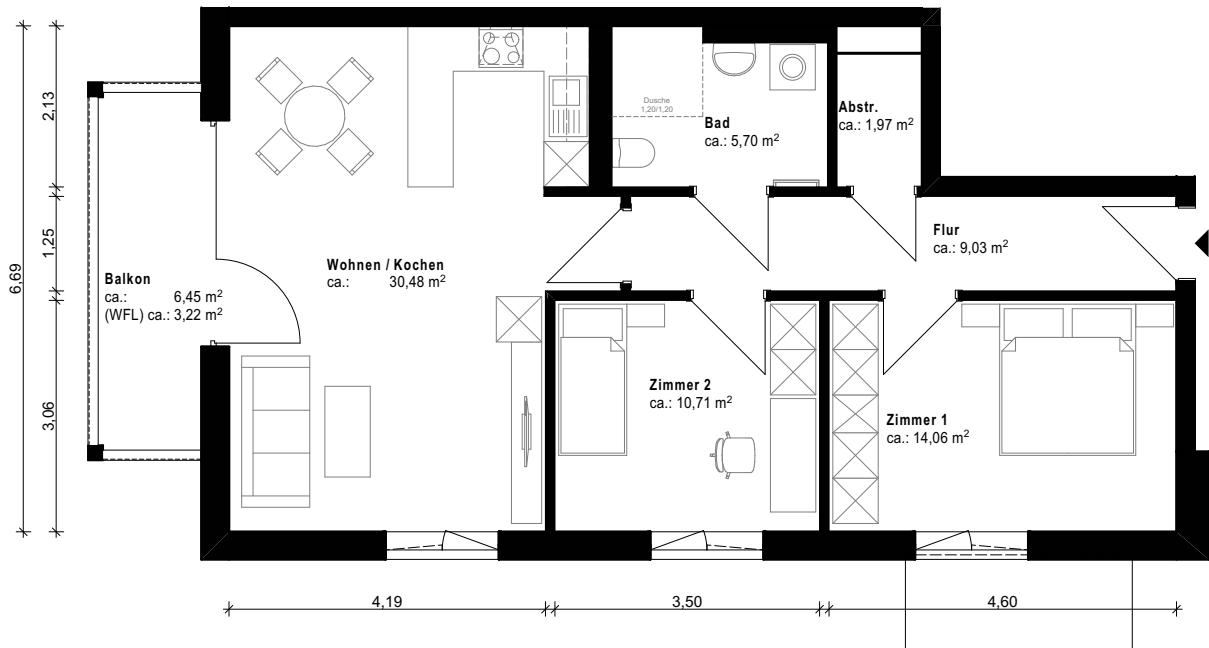

HAUS 1

WE	Zimmer	Geschoss	Fläche (m ²)
WE-1.03	3	1.OG	ca. 75,17

ohne Maßstab, alle Maße sind ca.-Maße

unverbindliche Prospektdarstellung

Alle Angaben stehen ausdrücklich unter dem Vorbehalt nachträglicher Änderung.