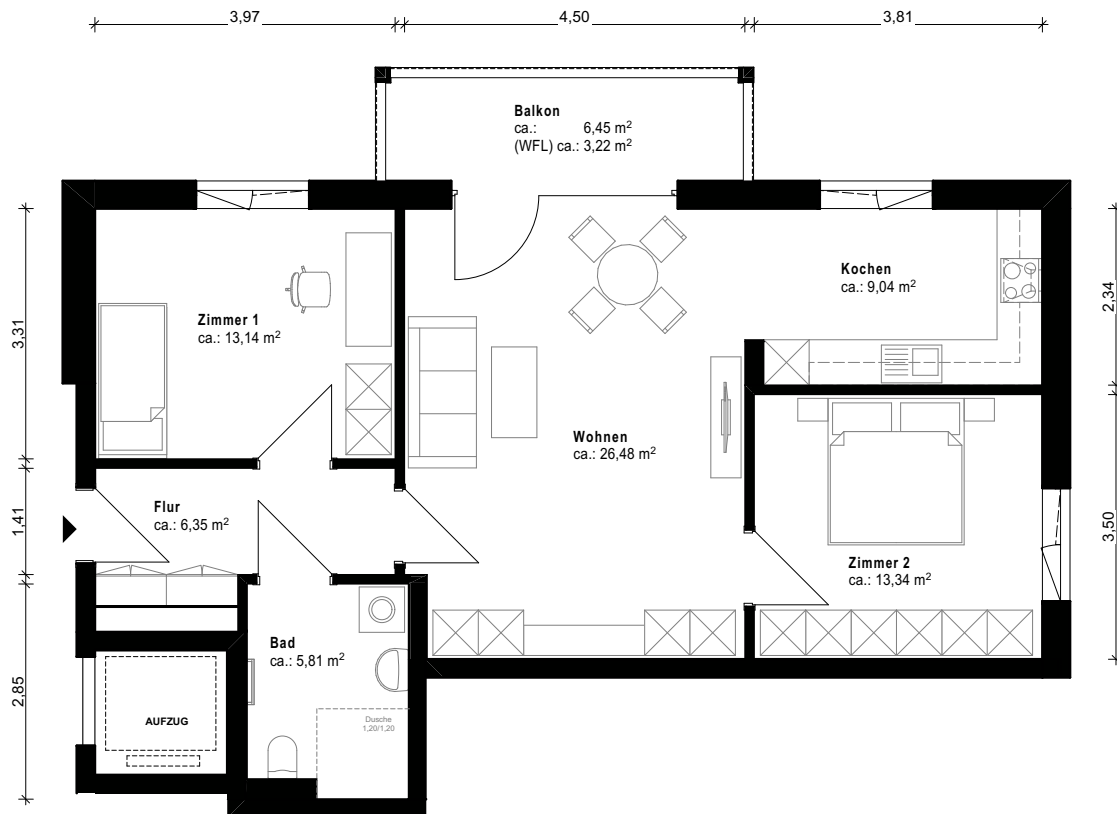

Grundriss

Änderungen vorbehalten / Stand November 2020

Wohnen in Grünheide
Am Waldrand 1d, 15537 Grünheide

HAUS 1

WE	Zimmer	Geschoss	Fläche (m ²)
WE-1.01	3	1.OG	ca. 77,38

ohne Maßstab, alle Maße sind ca.-Maße