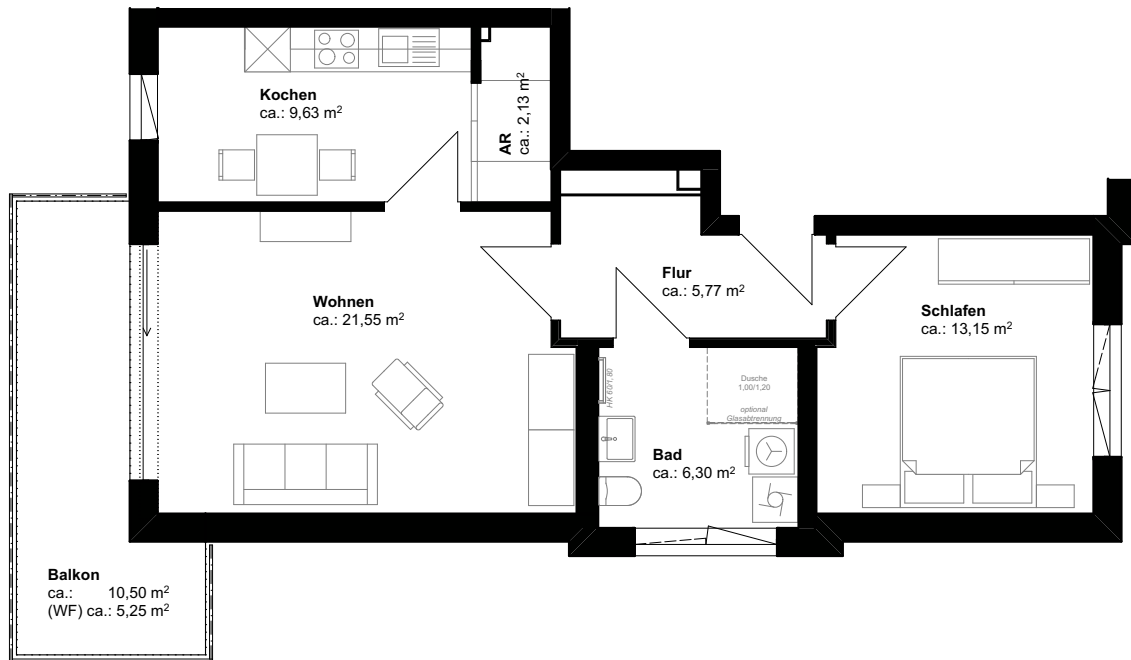

HAUS 2

WE	Zimmer	Geschoss	Fläche (m ²)
2.03	2	1.OG	ca. 63,78

ohne Maßstab

unverbindliche Prospektdarstellung

Alle Angaben stehen ausdrücklich unter dem Vorbehalt nachträglicher Änderung.

Die Möblierungsvorschläge sind nicht im Mietpreis enthalten.