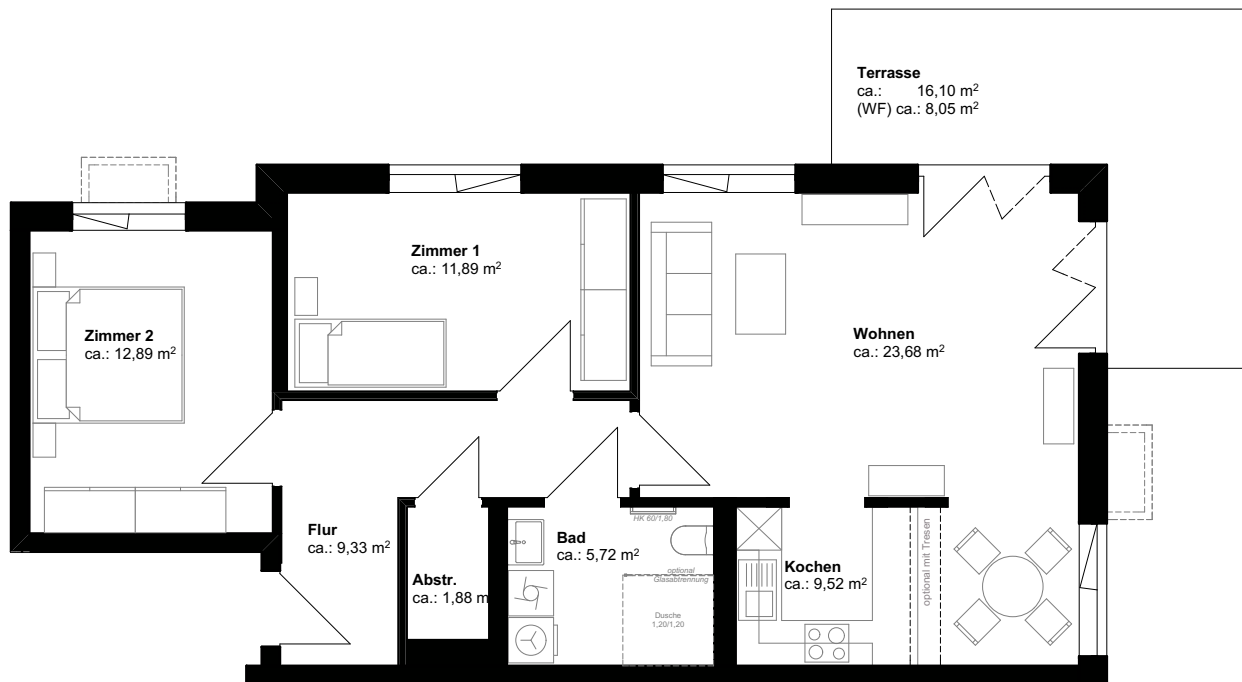

HAUS 1

WE	Zimmer	Geschoss	Fläche (m ²)
1.03	3	EG	ca. 82,96

ohne Maßstab

unverbindliche Prospektdarstellung

Alle Angaben stehen ausdrücklich unter dem Vorbehalt nachträglicher Änderung.

Die Möblierungsvorschläge sind nicht im Mietpreis enthalten.