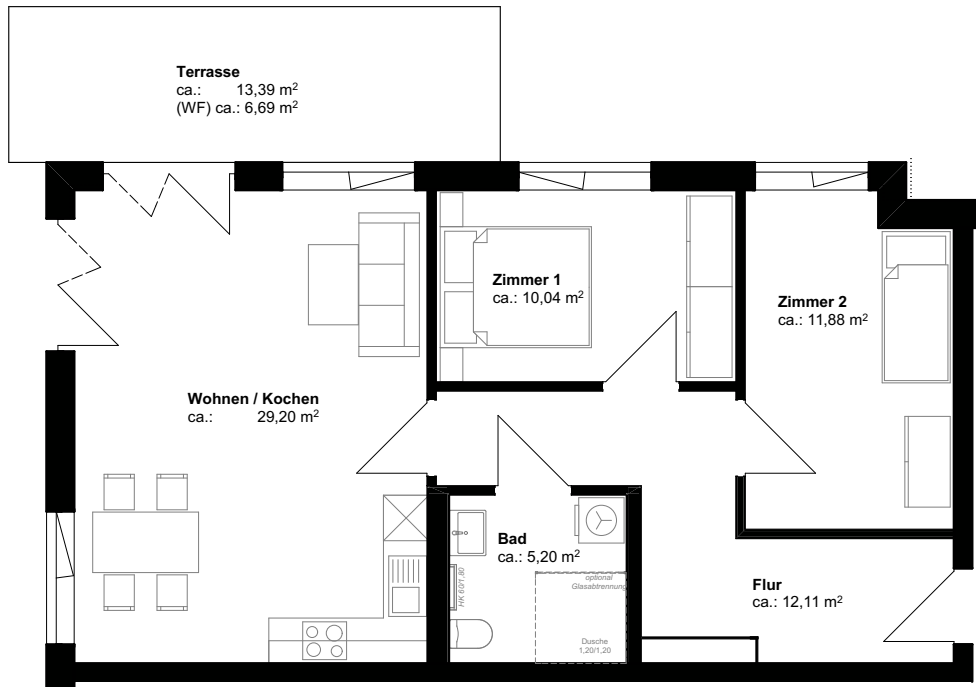

HAUS 1

WE	Zimmer	Geschoss	Fläche (m ²)
1.02	3	EG	ca. 75,12

ohne Maßstab

unverbindliche Prospektdarstellung

Alle Angaben stehen ausdrücklich unter dem Vorbehalt nachträglicher Änderung.

Die Möblierungsvorschläge sind nicht im Mietpreis enthalten.