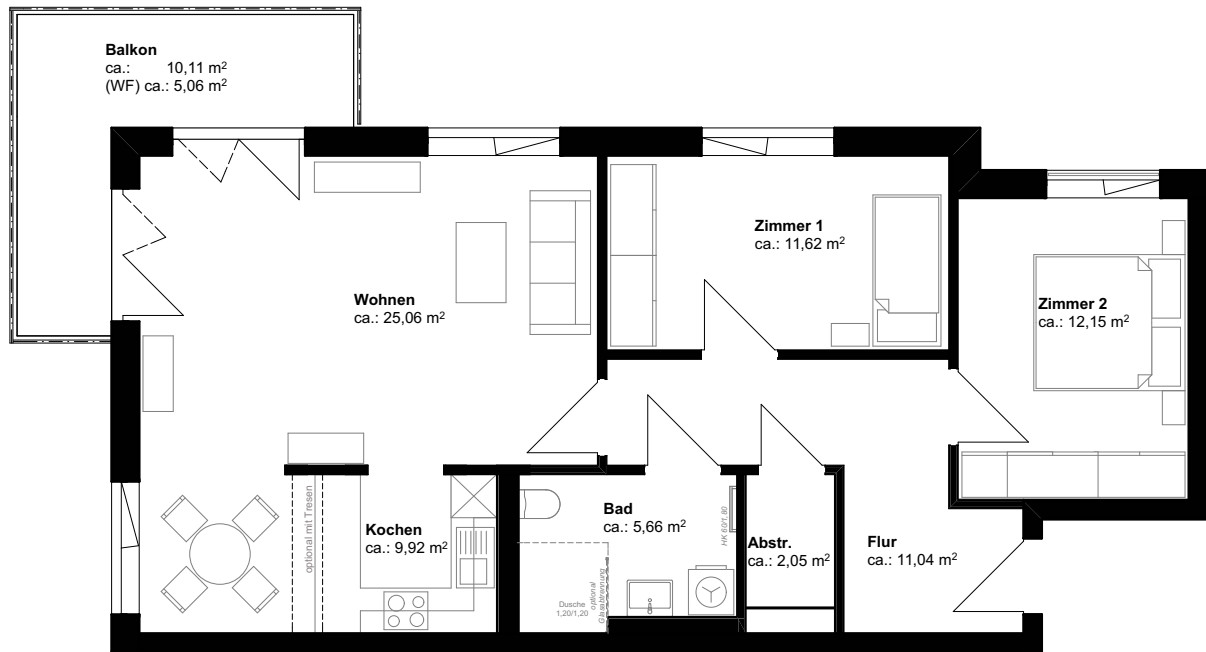

HAUS 1

WE	Zimmer	Geschoss	Fläche (m ²)
1.10	3	2.OG	ca. 82,56

ohne Maßstab

unverbindliche Prospektdarstellung

Alle Angaben stehen ausdrücklich unter dem Vorbehalt nachträglicher Änderung.

Die Möblierungsvorschläge sind nicht im Mietpreis enthalten.