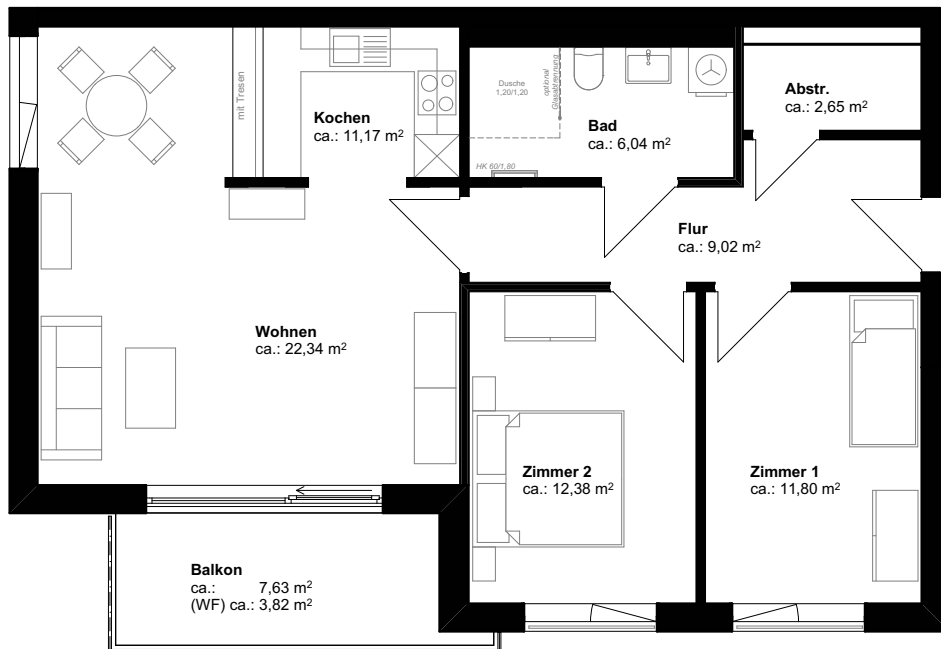

## HAUS 1

WE	Zimmer	Geschoss	Fläche (m <sup>2</sup> )
1.09	3	2.OG	ca. 79,22

ohne Maßstab

unverbindliche Prospektdarstellung

Alle Angaben stehen ausdrücklich unter dem Vorbehalt nachträglicher Änderung.

Die Möblierungsvorschläge sind nicht im Mietpreis enthalten.