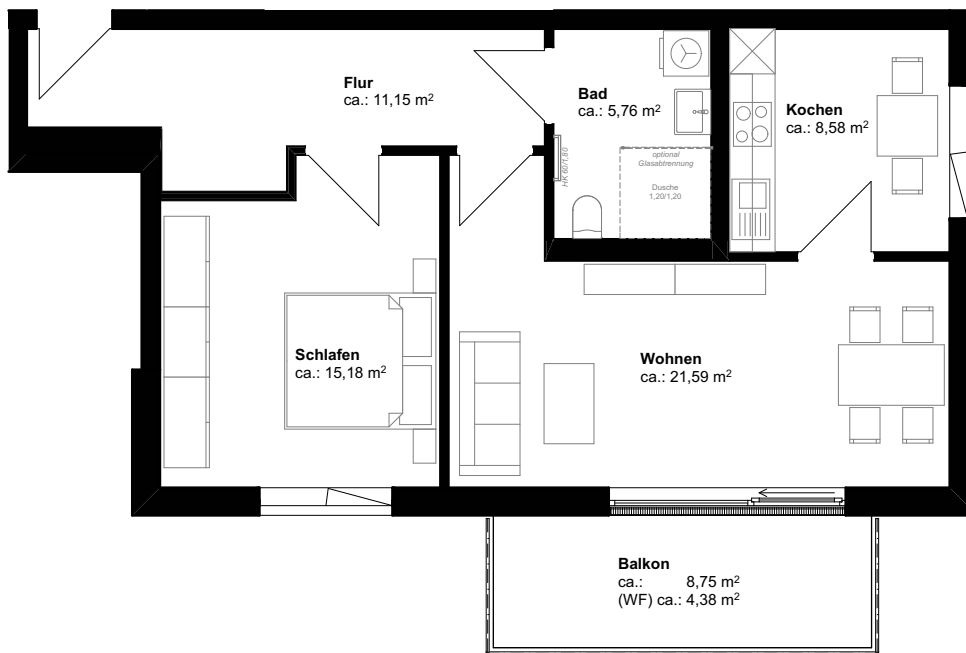

HAUS 1

WE	Zimmer	Geschoss	Fläche (m ²)
1.08	2	1.OG	ca. 66,64

ohne Maßstab

unverbindliche Prospektdarstellung

Alle Angaben stehen ausdrücklich unter dem Vorbehalt nachträglicher Änderung.

Die Möblierungsvorschläge sind nicht im Mietpreis enthalten.